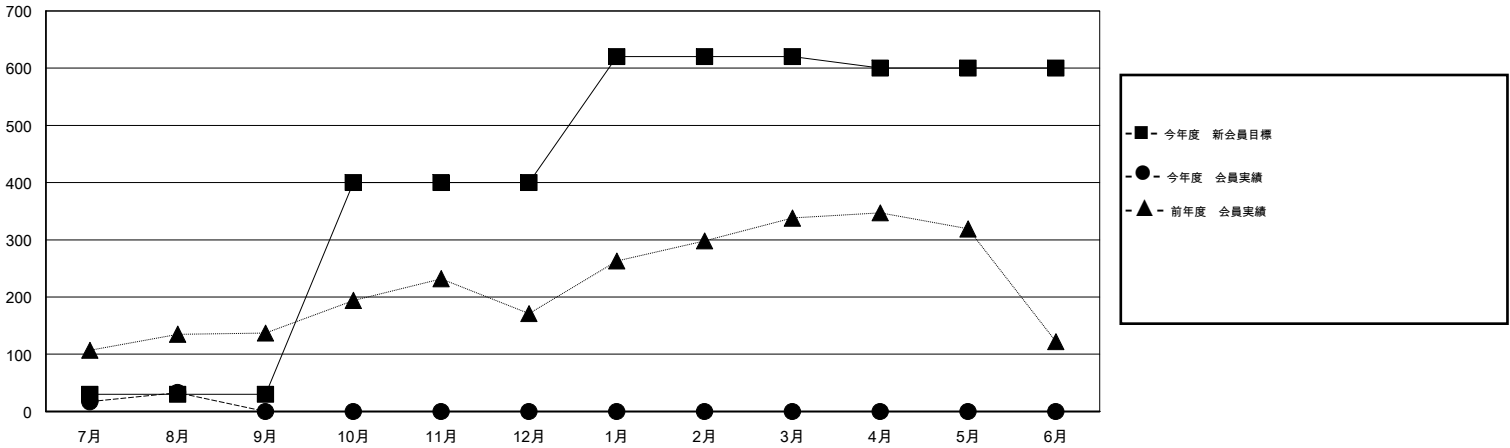

MONTHLY MEMBERSHIP PROGRESS REPORT

District 334 B

Results as of: 8/31/2015

GMT: Masayoshi Maruyama

地域 JAPAN

GMT会則地域 5-Jap

クラブ				
結果 : 2015-2016				
四半期	新クラブ目標	新クラブ	解散クラブ	純増 / 減
7月/8月/9月	0	0	0	0
10月/11月/12月	0	0	0	0
1月/2月/3月	0	0	0	0
4月/5月/6月	0	0	0	0

名				
結果 : 2015-2016				
四半期	新会員目標	チャーターメン バー / 新会員	退会者	純増 / 減
7月/8月/9月	30	77	44	33
10月/11月/12月	370	0	0	0
1月/2月/3月	220	0	0	0
4月/5月/6月	-20	0	0	0

新クラブ目標及び実績累計

会員目標及び実績累計

解散クラブ: 0	36 CLUBS OF 81 一名以上の新会員を登録	男女別
退会者		男性 3,486 (64.23%)
物故会員 6	健康診断データはこちら	女性 1,941 (35.77%)
クラブ解散 0		家族会員 3,999
その他 38		世帯主 1,721
合計 44		世帯主以外 2,278